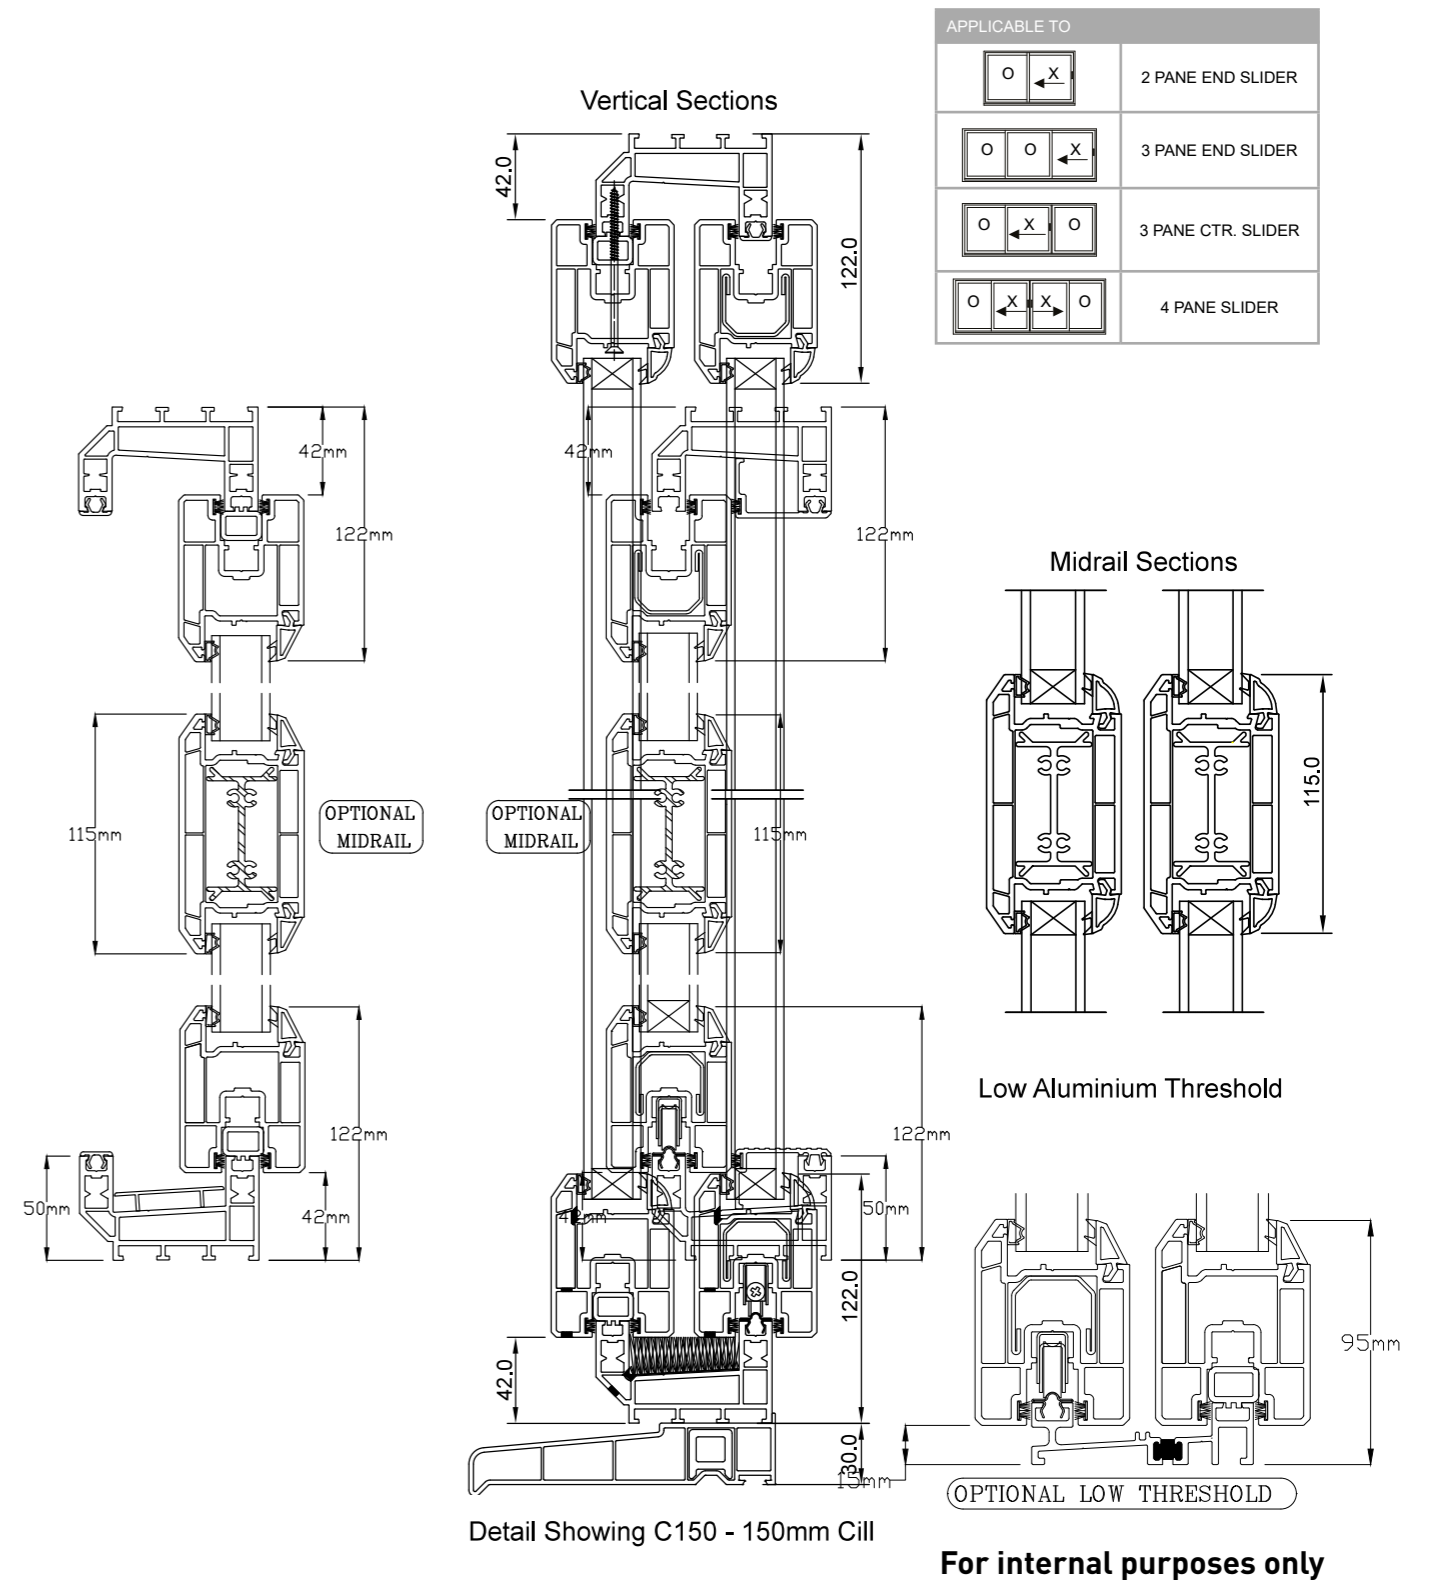

## In-Line Sliding Patio Door

If you require any further help or assistance please contact your dedicated supplier below:

**Frames Direct**  
Donegal,  
F93 FF96

**Tel:** +353 74 9363888  
[info@framesdirect.ie](mailto:info@framesdirect.ie)  
[www.framesdirect.ie](http://www.framesdirect.ie)